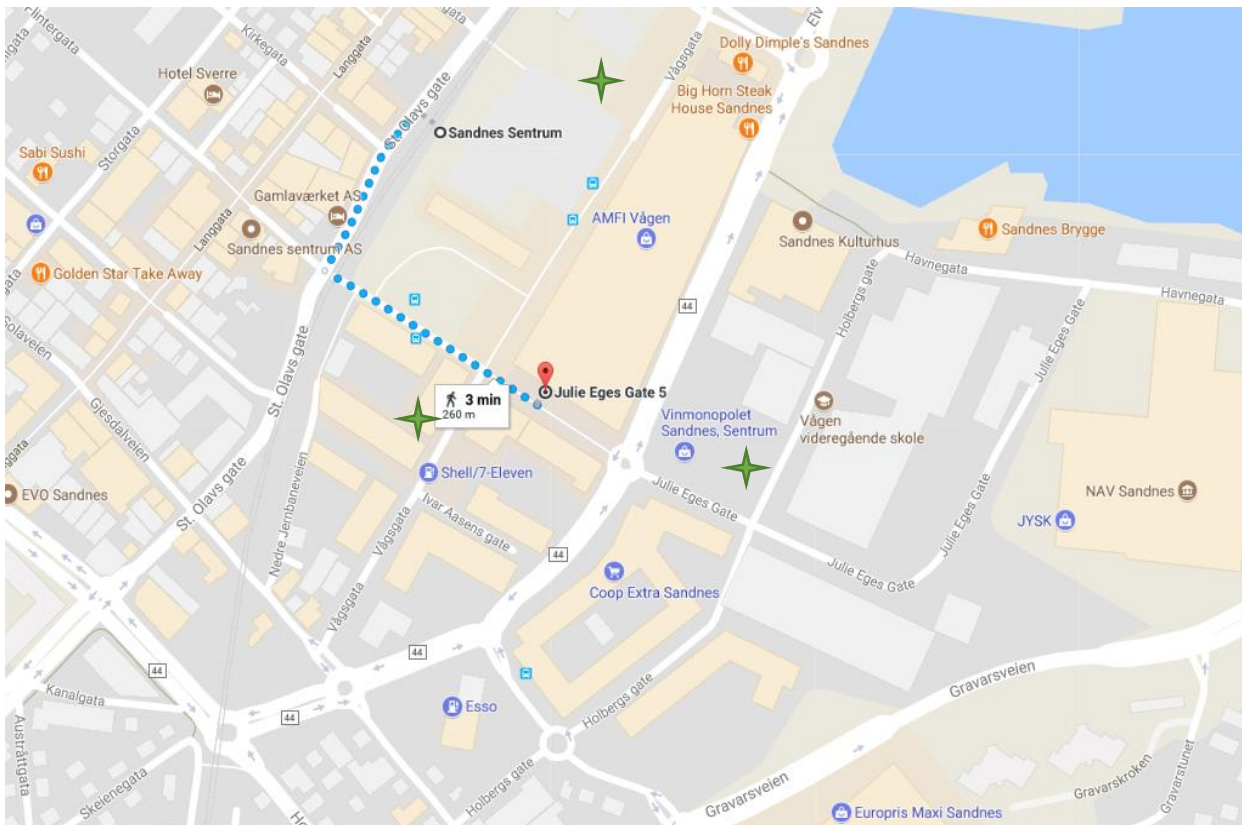

Beliggenhet Quality Hotel Residence Sandnes

Adresse: Julie Eges gate 5, 4306 Sandnes

Avstand fra Stavanger Lufthavn Sola

15 km - ca 15 minutter

Avstand fra Sandnes Sentrum togstasjon /Rutebilstasjon

200m - Ca. 1.min

Kart over Sandnes sentrum:

Hotellet er markert med rød prikk.

Parkering: Det er mange alternativer for parkering i nærheten av hotellet. De nærmeste parkeringshusene er AMFI Vågen med innkjøring fra Holbergsgate (kan gå tørrskodd over til hotellet), Ruten og Bystasjonen. Alle markert i kartet med grønn stjerne. Samlet informasjon om parkeringsmulighetene i Sandnes finner du her: <https://www.sandnesparkering.no/parkerings-anlegg/>

Transport fra og til Stavanger Lufthavn Sola

Ca 15-20 minutters kjøring med bil/taxi/flybuss inn til sentrum av Sandnes

Flybussen går hver halvtime fra Stavanger Lufthavn Sola til Sandnes Rutebilstasjon.